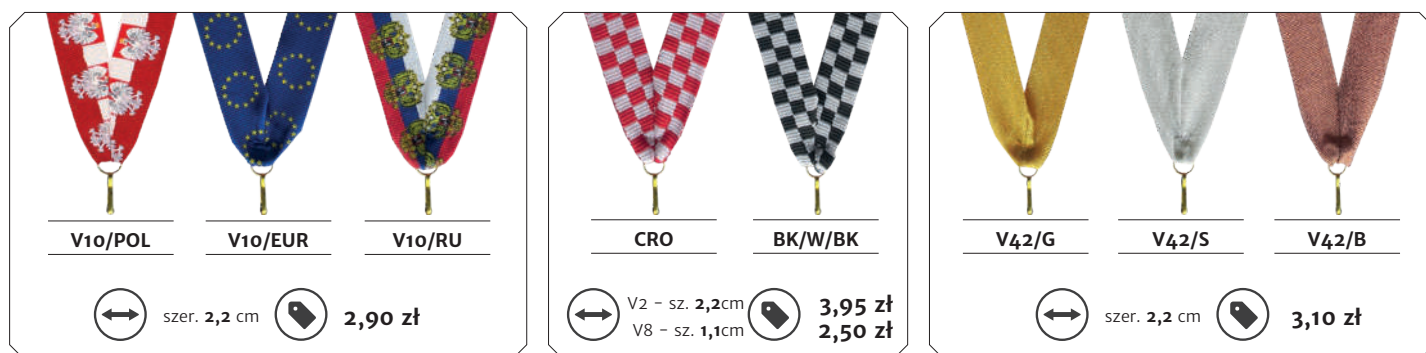

Szkło

Wstążki V2 / V8

(dla medali z zapięciem na karabińczyk)

V2

szer. 2,2 cm

2,15 zł

V8

szer. 1,1 cm

1,30 zł

Wstążki V3

(dla medali Q-Medals, LaserCut, Vision, Odlewane)

Emblematy aluminiowe – personalizowane

Emblematy realizujemy na indywidualne zamówienie

Minimalny czas wykonania – 2 dni robocze

	śred.(cm)	cena (zł)
D6	2,5	3,50
D7	5,0	7,00
D8	3,8	5,25