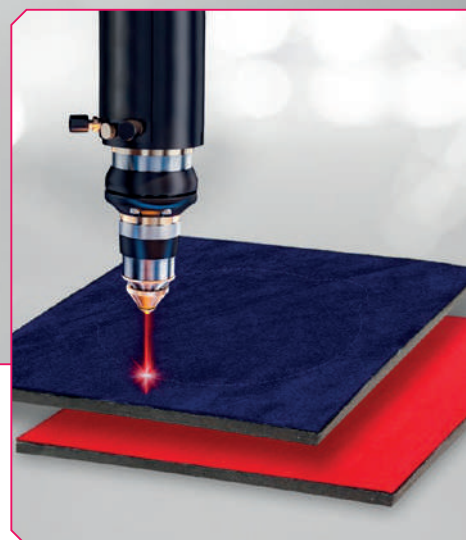

**NEW
2024**

etui custom

- **najwyższa jakość**

wysokiej jakości wykonanie zarówno na zewnątrz jak i wewnątrz etui

- **dowolny kształt medalu**

wewnętrzna pianka jest wycinana laserem, dzięki czemu możemy precyzyjnie dopasować etui do medalu o dowolnym kształcie

- **dwa kolory**

Etui dostępne jest w 2 kolorach: czerwonym i niebieskim.

- **duży rozmiar**

Etui dostępne w wymiarze 125x125x35mm, co pozwala na dopasowanie go do medalu o wielkości nawet 100x100 mm!

- **krótki czas realizacji**