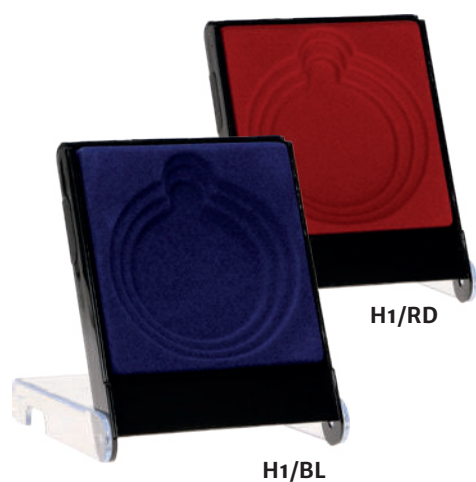

Etui

(dla medali z zapięciem na karabińczyk)

H1/BL

H1/RD

	wymiary etui (cm)	średnica medalu (cm)	cena (zł)
H1/BL	12x9,5 x2,50	5 / 6 / 7	6,3
H1/RD	12x9,5 x2,50	5 / 6 / 7	6,3
H3/BL	7x8,5 x2	4 / 5	6,3
H3/RD	7x8,5 x2	4 / 5	6,3