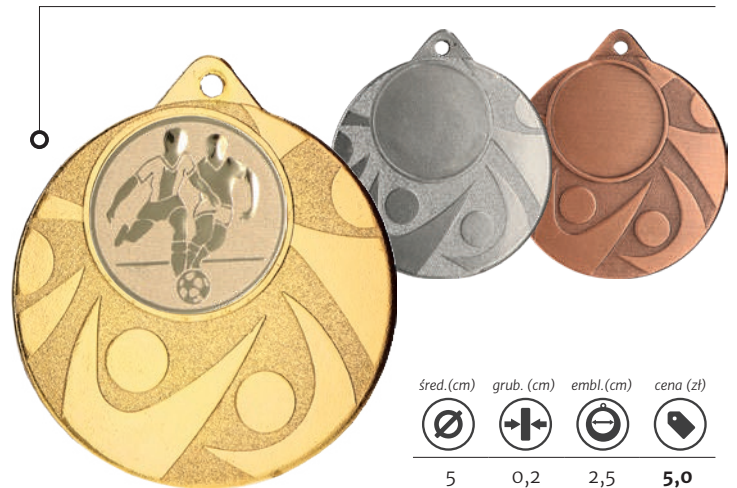

NEW
2024

MMC43050/G MMC43050/S MMC43050/B

śred. (cm)	grub. (cm)	embl. (cm)	cena (zł)
5	0,2	2,5	5,0

MMC36050/G

śred. (cm)	grub. (cm)	embl. (cm)	cena (zł)
5	0,2	2,5	6,5

MMC5850/G MMC5850/S MMC5850/B

śred. (cm)	grub. (cm)	embl. (cm)	cena (zł)
5	0,2	2,5	5,0

MMC5950/G MMC5950/S MMC5950/B

śred. (cm)	grub. (cm)	embl. (cm)	cena (zł)
5	0,2	2,5	5,0

MMC24050/G MMC24050/S MMC24050/B

śred. (cm)	grub. (cm)	embl. (cm)	cena (zł)
5	0,2	2,5	5,0

ceny medali nie uwzględniają emblematu