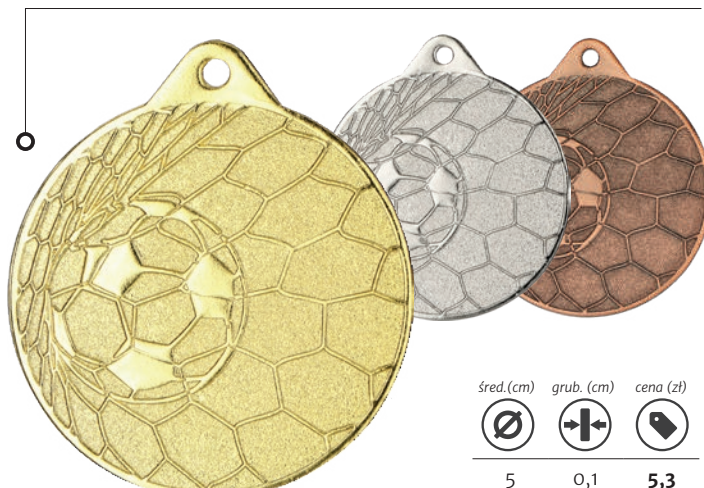

MMC0350/G MMC0350/S MMC0350/B

NEW
2024