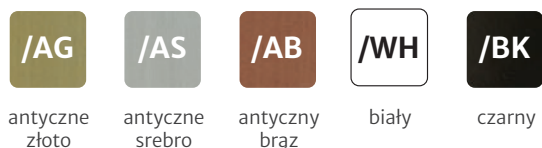

1. wybierz kształt medalu

2. wybierz kolor

3. poinformuj nas jaki dodać tekst i logo

4. wybierz jedną z dostępnych opcji

5. zaznacz w projekcie elementy

6. wybierz wstążkę

7. wyślij nam zamówienie. Dziękujemy!

Wstążki V3 (20 mm) cena: 1,99 PLN

Potrzebujesz innego koloru? skontaktuj się z nami

Dostępne kolory:

Spersonalizuj wstążkę

Medale 1-2-3

- **różne materiały**

połączenie pleksy, laminatu, sklejki – do wyboru