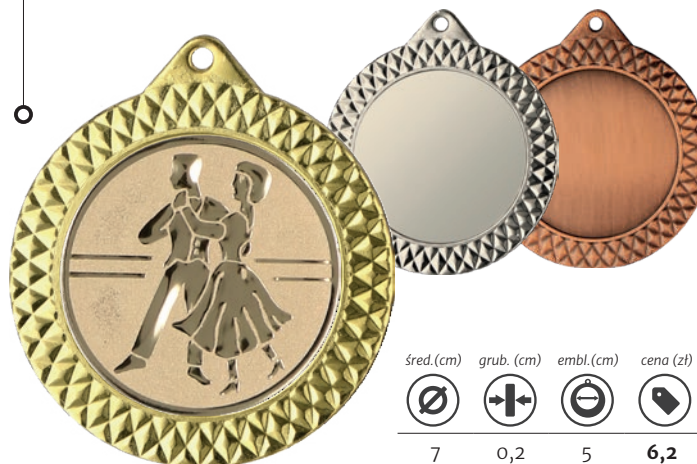

MMC6061/S

MMC6061/B

Śred.(cm)	grub.(cm)	embl.(cm)	cena (zł)
6	0,2	5	6,6

NEW
2024

MMC7074/G

MMC7074/S

MMC7074/B

Śred.(cm)	grub.(cm)	embl.(cm)	cena (zł)
7	0,2	5	6,2

MMC1270/G

MMC1270/S

MMC1270/B

Śred.(cm)	grub.(cm)	embl.(cm)	cena (zł)
7	0,2	5	6,2

ceny medali nie uwzględniają emblematu

Grawerowanie laserem
w medalu
5,50 zł bruttoKolorowy nadruk
LuxorJet
5,00 zł bruttoGrawerowanie laserem
w laminacie
4,50 zł brutto