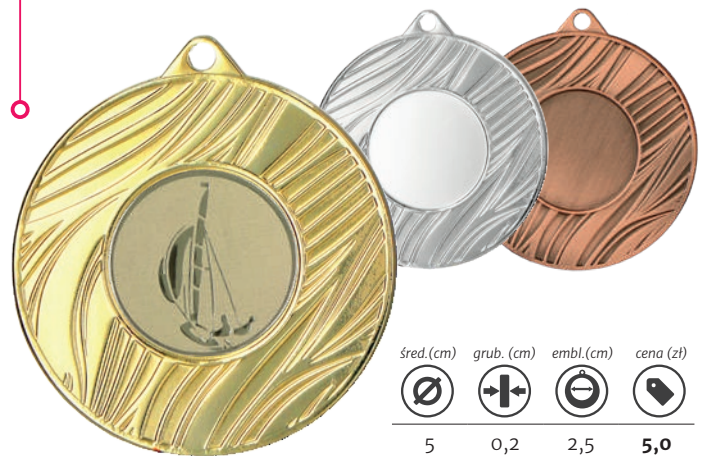

Kolorowy nadruk
LuxorJet
5,00 zł brutto

Grawerowanie laserem
w laminacie
4,50 zł brutto

ceny medali nie uwzględniają emblematu

NEW
2024

MMC42050/G MMC42050/S MMC42050/B

śred. (cm)	grub. (cm)	embl. (cm)	cena (zł)
5	0,2	2,5	5,0

NEW
2024

MMC43050/G MMC43050/S MMC43050/B

śred. (cm)	grub. (cm)	embl. (cm)	cena (zł)
5	0,2	2,5	5,0

MMC36050/G

śred. (cm)	grub. (cm)	embl. (cm)	cena (zł)
5	0,2	2,5	6,5

MMC5850/G MMC5850/S MMC5850/B

śred. (cm)	grub. (cm)	embl. (cm)	cena (zł)
5	0,2	2,5	5,0

MMC5950/G MMC5950/S MMC5950/B

śred. (cm)	grub. (cm)	embl. (cm)	cena (zł)
5	0,2	2,5	5,0

MMC24050/G MMC24050/S MMC24050/B

śred. (cm)	grub. (cm)	embl. (cm)	cena (zł)
5	0,2	2,5	5,0

ceny medali nie uwzględniają emblematu