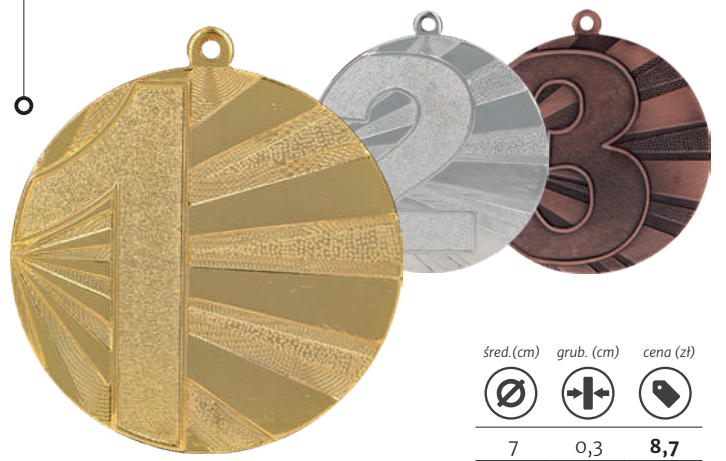

MMC7071/G MMC7071/S MMC7071/B