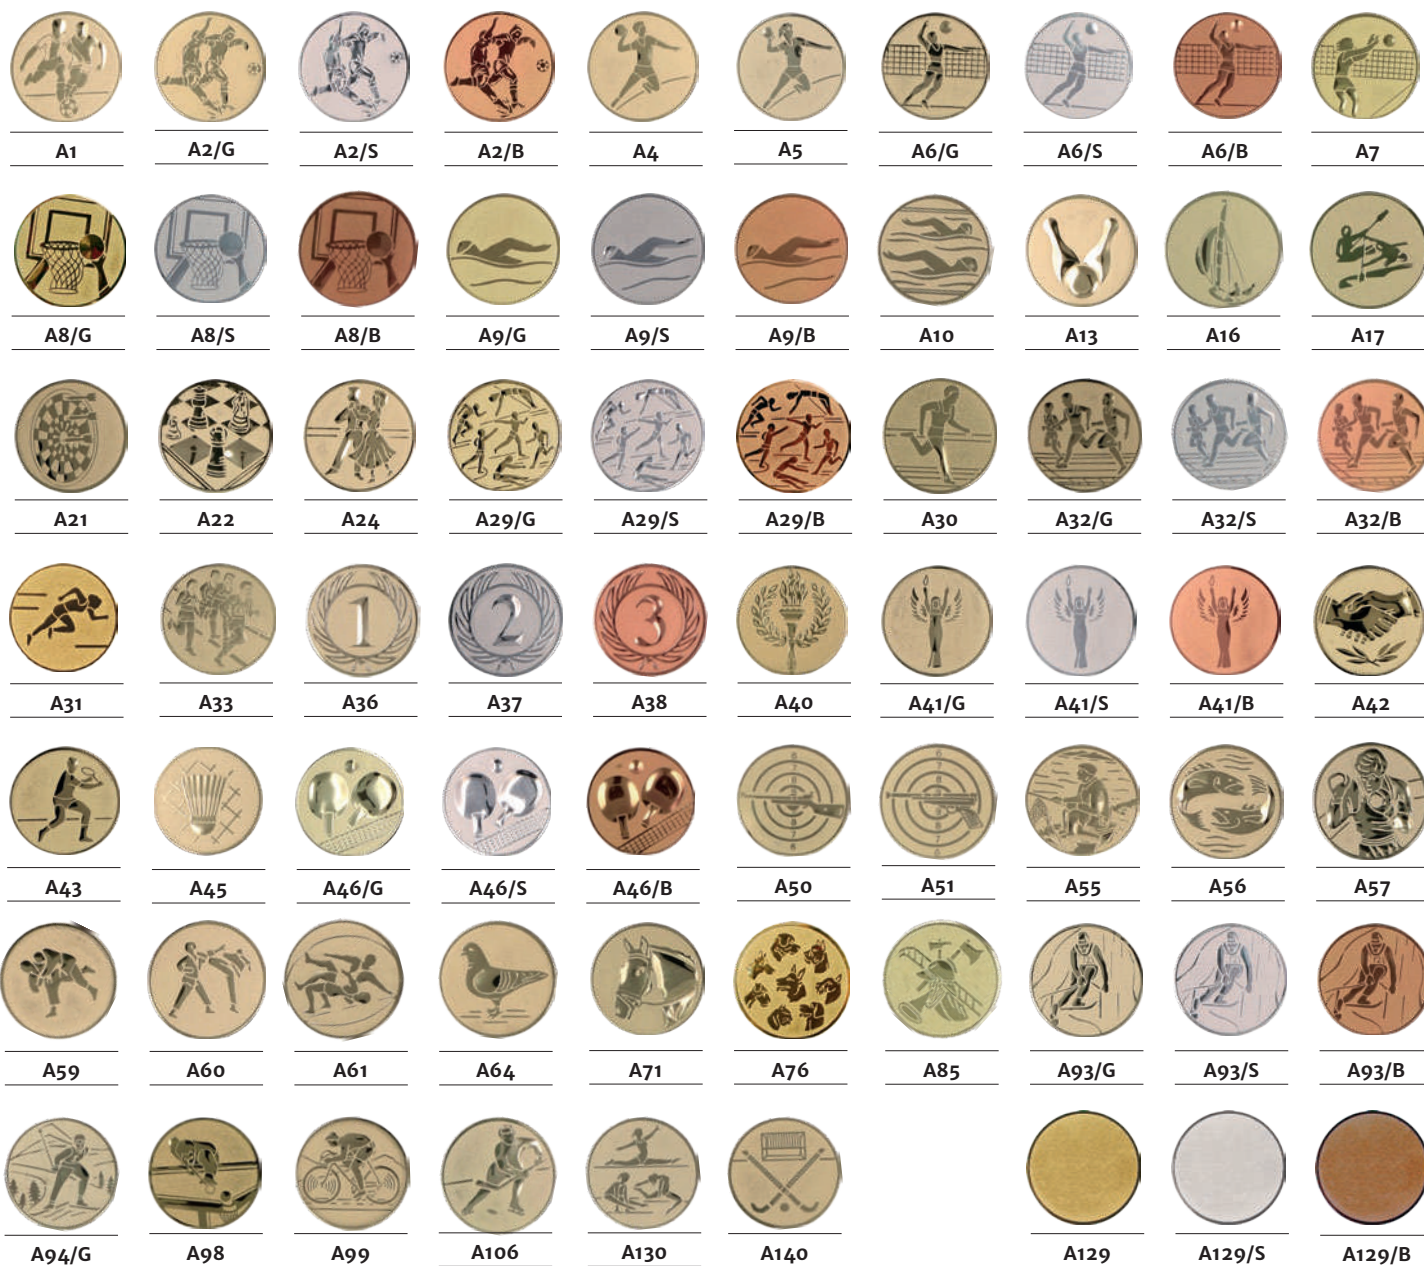

dostępne kolory

złoto
szcztokowanesrebro
szcztokowane

biel

Emblematy z laminatu – personalizowane

Emblematy realizujemy na indywidualne zamówienie

Minimalny czas wykonania – 2 dni robocze

	śred.(cm)	cena (zł)
D3	2,50	2,50
D4	5,00	5,00

dostępne kolory

złoto

srebro

brąz

Średnica (cm) cena (zł)

Emblematy aluminiowe

D2	5,00	1,55
D1	2,50	0,79

Butiony 5,6cm – personalizowane