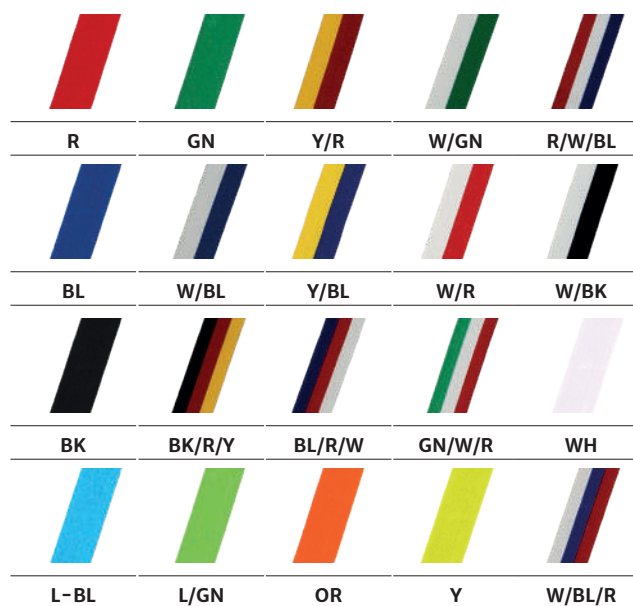

**STANDARD**

(<0,2 mm)

**STANDARD PLUS**

(<0,75 mm)

**PREMIUM**

(metal + plexi/sklejka)

Medale stalowe, grubość 2,5 mm

symbol	wymiar (mm)	Cena za komplet • spersonalizowany medal • standardowa wstążka V3		
		standard	standard plus	premium
MC6001/	50	9,6	13,0	15,2
MC6002/	70	13,5	16,8	19,6
MC6003/	60	11,2	14,6	17,4
MC6004/	60x60	12,4	15,7	18,5
MC6005/	80x45	13,5	16,8	19,6

Wstążki V3 (20 mm) cena: 1,99 PLN

Potrzebujesz innego koloru? skontaktuj się z nami

Dostępne kolory:

Spersonalizuj wstążkę

Medale 1-2-3

- **różne materiały**

połączenie pleksy, laminatu, sklejki – do wyboru